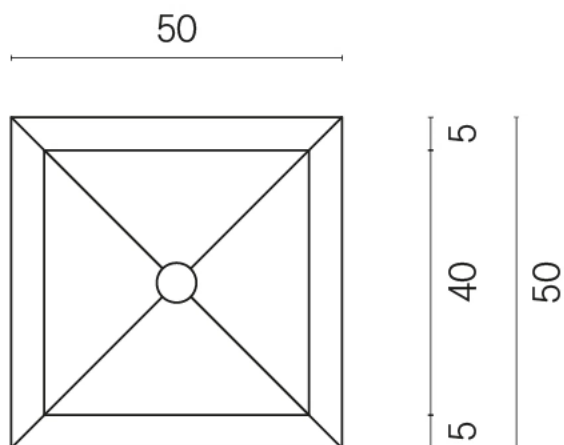

SCHEDA DI CONFIGURAZIONE

Cod. art.: 620810000007

Cube

Washbasin Shelf 50

Rivestimento del
prodotto

Eternum Glass Coral
Lux

I colori e le altre caratteristiche estetiche delle piastrelle presenti nelle illustrazioni presenti sul sito sono puramente indicativi. Guarda sempre i campioni di persona prima dell'acquisto.