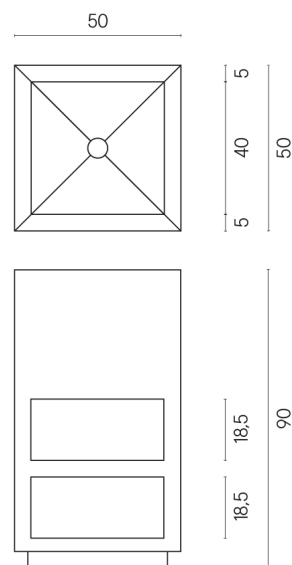

SCHEDA DI CONFIGURAZIONE

Cod. art.: 620810000007

Cube

Washbasin Shelf 50

Rivestimento del prodotto

Stellaris Calacatta Gold Naturale

I colori e le altre caratteristiche estetiche delle piastrelle presenti nelle illustrazioni presenti sul sito sono puramente indicativi. Guarda sempre i campioni di persona prima dell'acquisto.