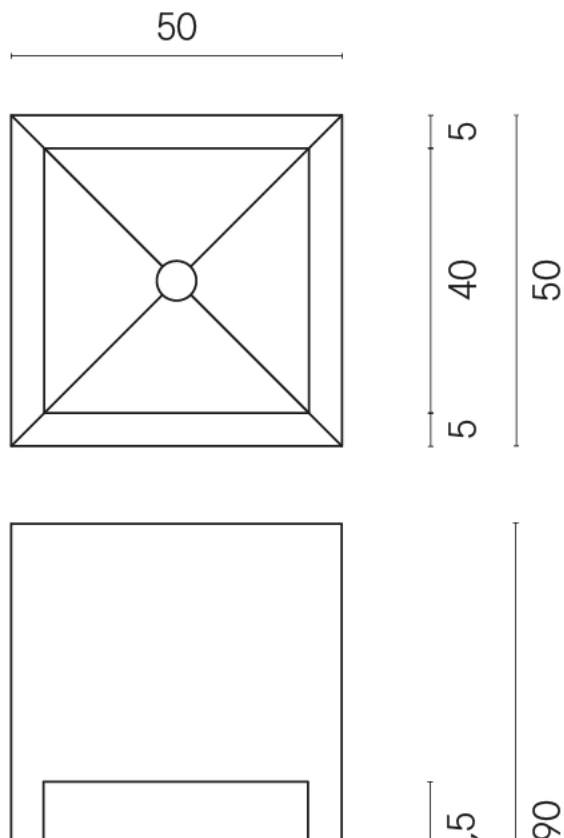

Cod. art.:

620810000007

Cube

Washbasin Shelf 50

Rivestimento del
prodotto

Stellaris Carrara Ivory
Naturale

I colori e le altre caratteristiche estetiche delle piastrelle presenti nelle illustrazioni presenti sul sito sono puramente indicativi. Guarda sempre i campioni di persona prima dell'acquisto.