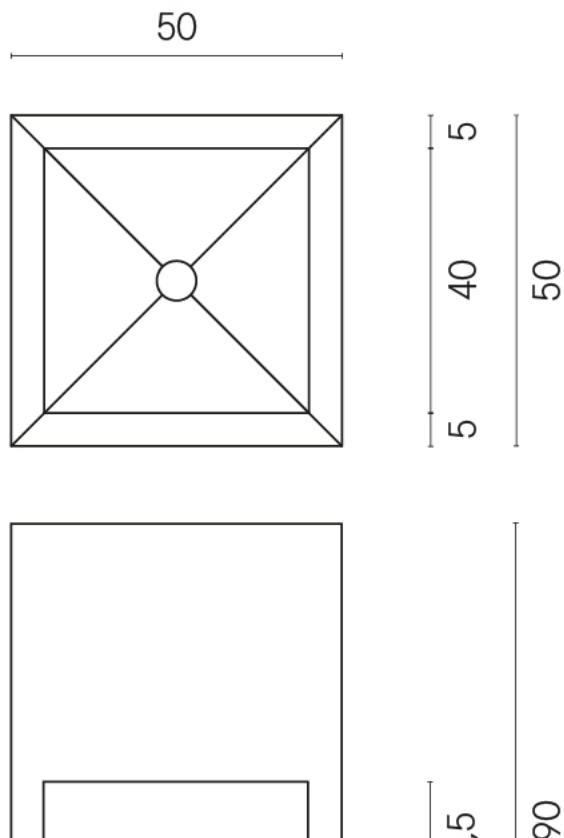

Cod. art.:

620810000007

Cube

Washbasin Shelf 50

Rivestimento del
prodotto

Stellaris Crystal Pure
Naturale

I colori e le altre caratteristiche estetiche delle piastrelle presenti nelle illustrazioni presenti sul sito sono puramente indicativi. Guarda sempre i campioni di persona prima dell'acquisto.