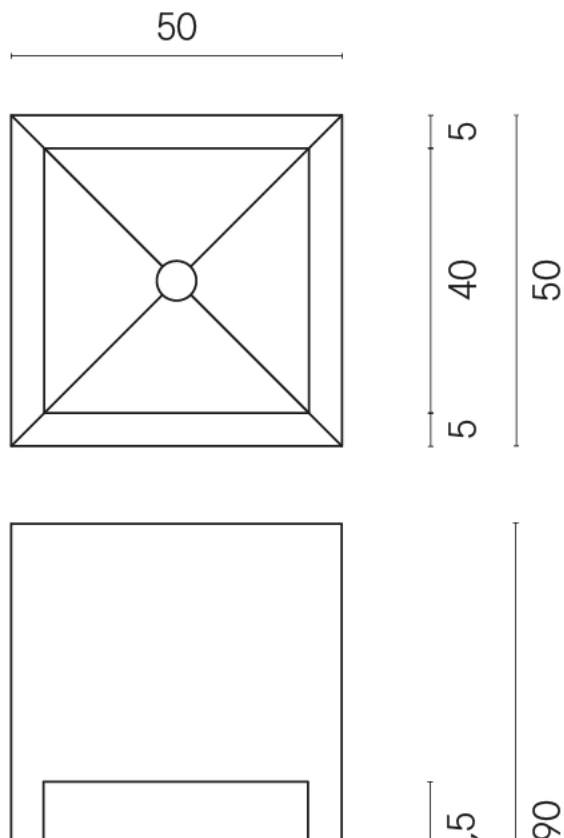

Cod. art.:

620810000007

Cube

Washbasin Shelf 50

Rivestimento del
prodotto

Stellaris Elegant Silver
Naturale

I colori e le altre caratteristiche estetiche delle piastrelle presenti nelle illustrazioni presenti sul sito sono puramente indicativi. Guarda sempre i campioni di persona prima dell'acquisto.