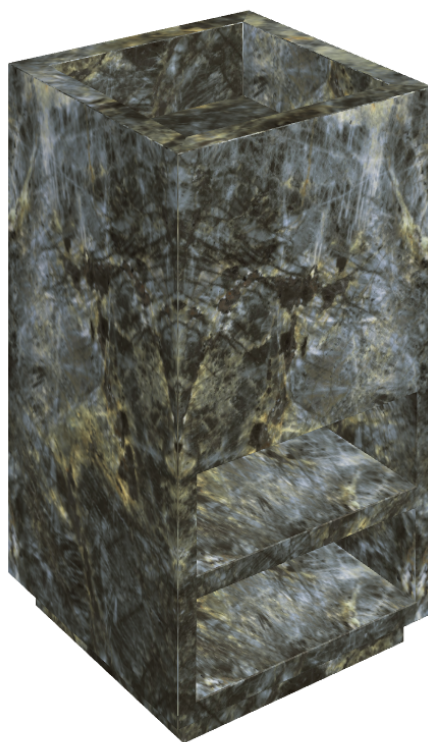

Cod. art.:

620810000007

# Cube

## Washbasin Shelf 50

Rivestimento del  
prodotto

Stellaris Madagascar  
Dark Naturale

I colori e le altre caratteristiche estetiche delle piastrelle presenti nelle illustrazioni presenti sul sito sono puramente indicativi. Guarda sempre i campioni di persona prima dell'acquisto.