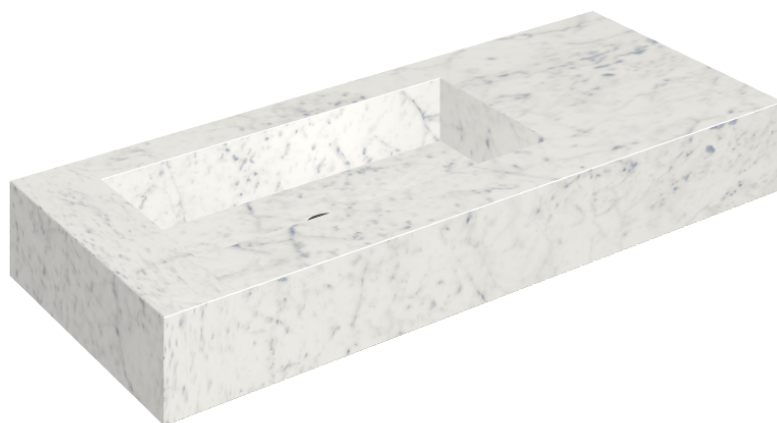

SCHEDA DI CONFIGURAZIONE

Cod. art.: 620810000004

Fly

Washbasin 120 Sx

Rivestimento del
prodotto

Charme Extra Carrara
Naturale

I colori e le altre caratteristiche estetiche delle piastrelle presenti nelle illustrazioni presenti sul sito sono puramente indicativi. Guarda sempre i campioni di persona prima dell'acquisto.