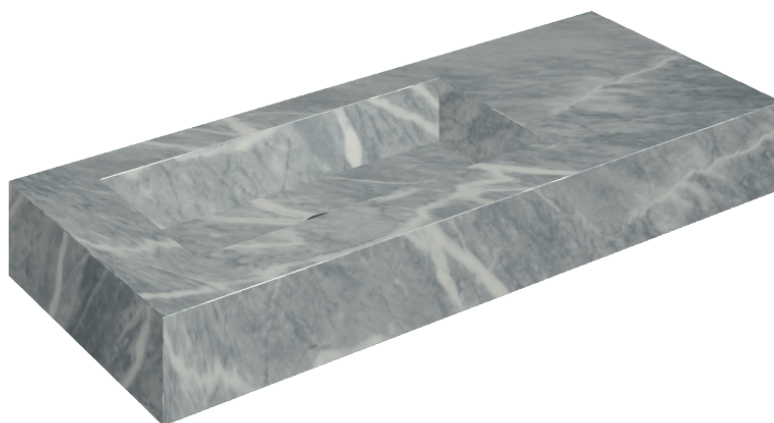

## Washbasin 120 Sx

Rivestimento del  
prodotto

Charme Extra Atlantic  
Naturale

I colori e le altre caratteristiche estetiche delle piastrelle presenti nelle illustrazioni presenti sul sito sono puramente indicativi. Guarda sempre i campioni di persona prima dell'acquisto.