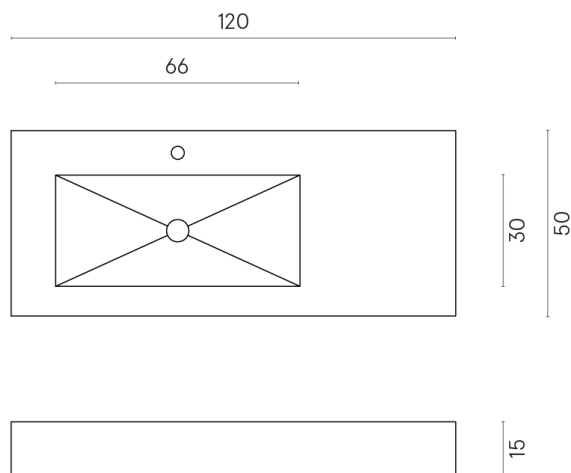

SCHEDA DI CONFIGURAZIONE

Cod. art.: 620810000004

Fly

Washbasin 120 Sx

Rivestimento del
prodotto

Charme Deluxe
Statuario Fantastico
Naturale

I colori e le altre caratteristiche estetiche delle piastrelle presenti nelle illustrazioni presenti sul sito sono puramente indicativi. Guarda sempre i campioni di persona prima dell'acquisto.