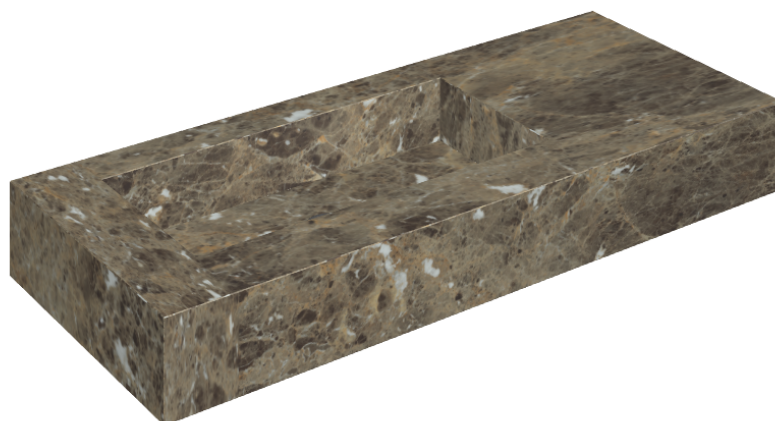

SCHEDA DI CONFIGURAZIONE

Cod. art.: 620810000004

Fly

Washbasin 120 Sx

Rivestimento del
prodotto

Charme Deluxe
Emperador Dark
Naturale

I colori e le altre caratteristiche estetiche delle piastrelle presenti nelle illustrazioni presenti sul sito sono puramente indicativi. Guarda sempre i campioni di persona prima dell'acquisto.