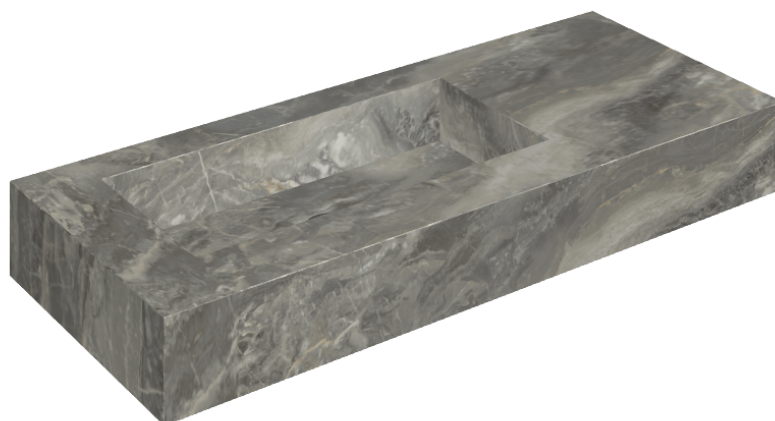

## Washbasin 120 Sx

Rivestimento del  
prodotto

Charme Deluxe Grigio  
Orobico Naturale

I colori e le altre caratteristiche estetiche delle piastrelle presenti nelle illustrazioni presenti sul sito sono puramente indicativi. Guarda sempre i campioni di persona prima dell'acquisto.