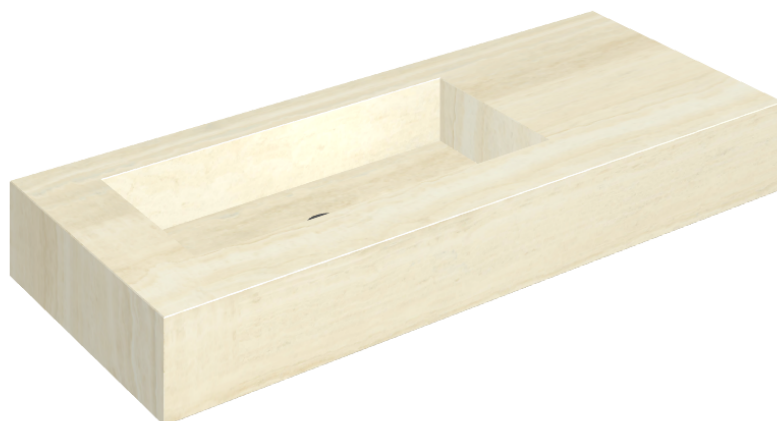

SCHEDA DI CONFIGURAZIONE

Cod. art.: 620810000004

Fly

Washbasin 120 Sx

Rivestimento del
prodotto

Charme Advance
Alabastro White
Naturale

I colori e le altre caratteristiche estetiche delle piastrelle presenti nelle illustrazioni presenti sul sito sono puramente indicativi. Guarda sempre i campioni di persona prima dell'acquisto.