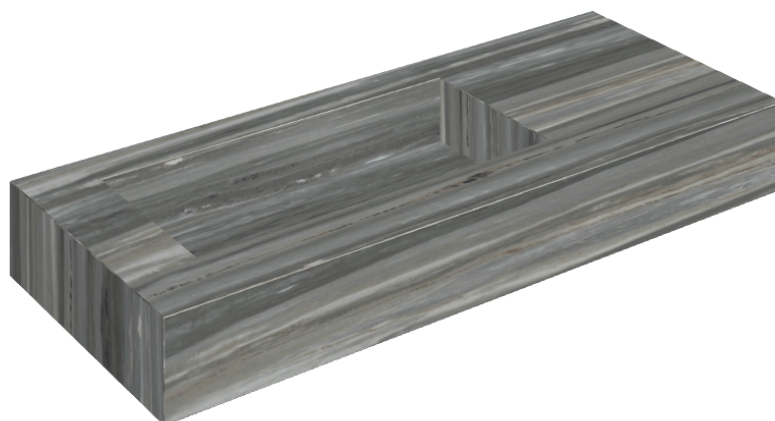

## Washbasin 120 Sx

Rivestimento del  
prodotto

Charme Advance  
Palissandro Dark Lux

I colori e le altre caratteristiche estetiche delle piastrelle presenti nelle illustrazioni presenti sul sito sono puramente indicativi. Guarda sempre i campioni di persona prima dell'acquisto.