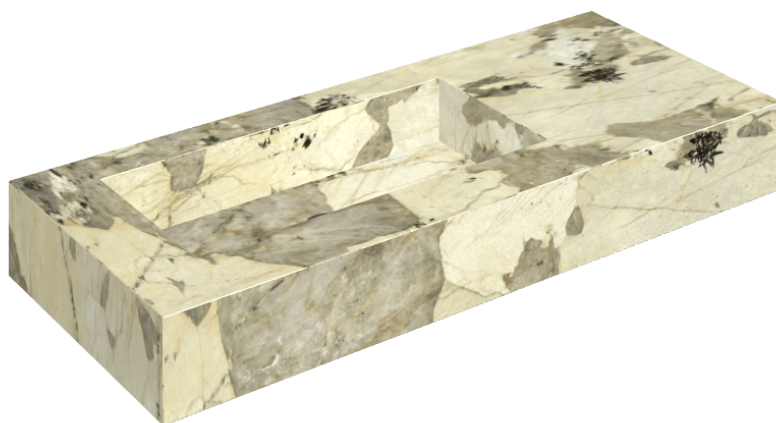

SCHEDA DI CONFIGURAZIONE

Cod. art.: 620810000004

Fly

Washbasin 120 Sx

Rivestimento del
prodotto

Eternum Volcano
Naturale

I colori e le altre caratteristiche estetiche delle piastrelle presenti nelle illustrazioni presenti sul sito sono puramente indicativi. Guarda sempre i campioni di persona prima dell'acquisto.