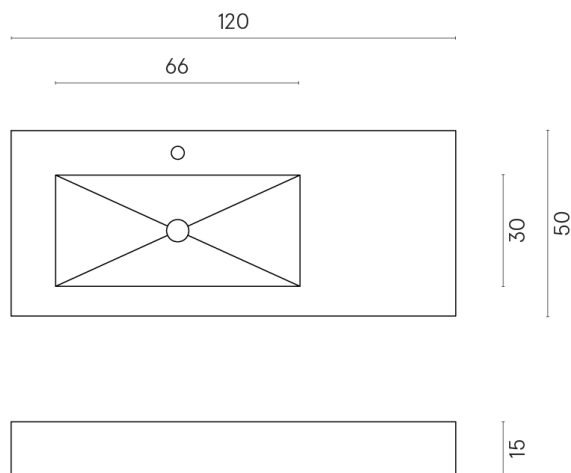

SCHEDA DI CONFIGURAZIONE

Cod. art.: 620810000004

Fly

Washbasin 120 Sx

Rivestimento del
prodotto
Eternum Glass Avio
Lux

I colori e le altre caratteristiche estetiche delle piastrelle presenti nelle illustrazioni presenti sul sito sono puramente indicativi. Guarda sempre i campioni di persona prima dell'acquisto.