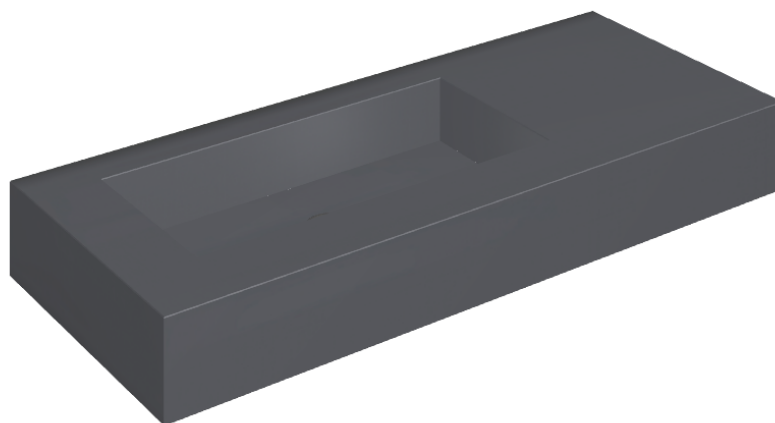

SCHEDA DI CONFIGURAZIONE

Cod. art.: 620810000004

## Washbasin 120 Sx

Rivestimento del  
prodotto  
Eternum Glass Avio  
Lux

I colori e le altre caratteristiche estetiche delle piastrelle presenti nelle illustrazioni presenti sul sito sono puramente indicativi. Guarda sempre i campioni di persona prima dell'acquisto.