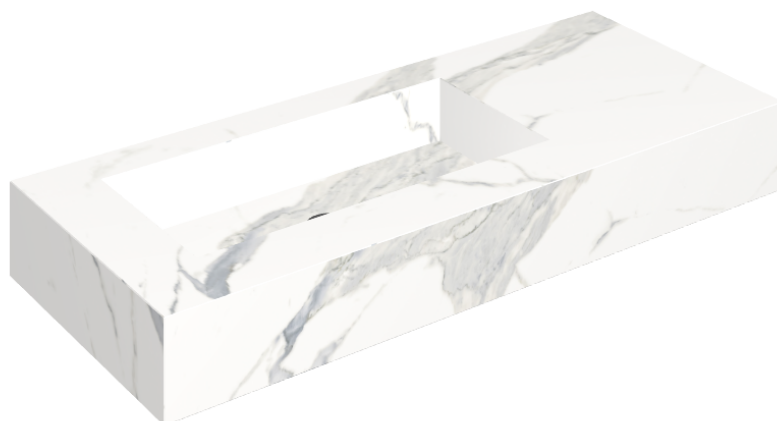

SCHEDA DI CONFIGURAZIONE

Cod. art.: 620810000004

Fly

Washbasin 120 Sx

Rivestimento del
prodotto

Stellaris Statuario
White Naturale

I colori e le altre caratteristiche estetiche delle piastrelle presenti nelle illustrazioni presenti sul sito sono puramente indicativi. Guarda sempre i campioni di persona prima dell'acquisto.