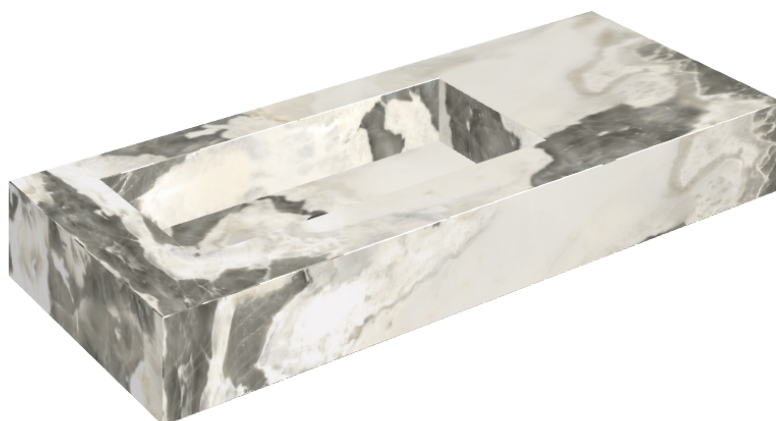

SCHEDA DI CONFIGURAZIONE

Cod. art.: 620810000004

Fly

Washbasin 120 Sx

Rivestimento del
prodotto

Stellaris Dover Light
Naturale

I colori e le altre caratteristiche estetiche delle piastrelle presenti nelle illustrazioni presenti sul sito sono puramente indicativi. Guarda sempre i campioni di persona prima dell'acquisto.