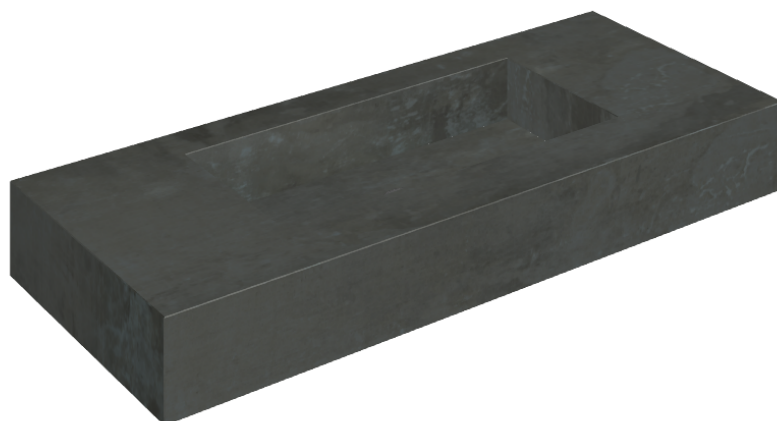

SCHEDA DI CONFIGURAZIONE

Cod. art.: 620810000003

## Washbasin 120

Rivestimento del  
prodotto

Surface Steel  
Naturale

I colori e le altre caratteristiche estetiche delle piastrelle presenti nelle illustrazioni presenti sul sito sono puramente indicativi. Guarda sempre i campioni di persona prima dell'acquisto.