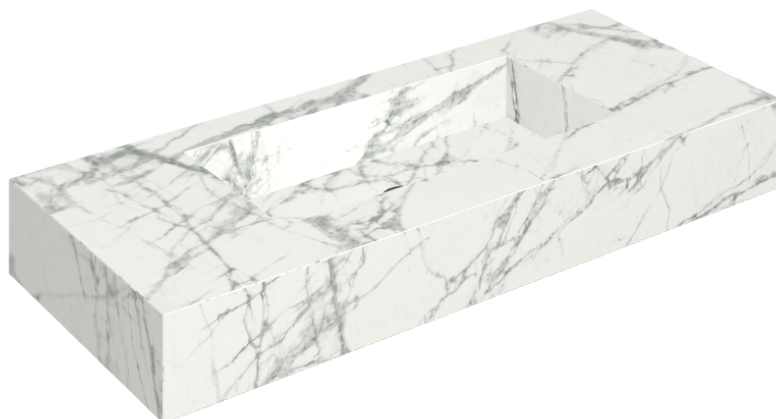

SCHEDA DI CONFIGURAZIONE

Cod. art.: 620810000003

Fly

Washbasin 120

Rivestimento del
prodotto

Charme Deluxe
Invisible White
Naturale

I colori e le altre caratteristiche estetiche delle piastrelle presenti nelle illustrazioni presenti sul sito sono puramente indicativi. Guarda sempre i campioni di persona prima dell'acquisto.