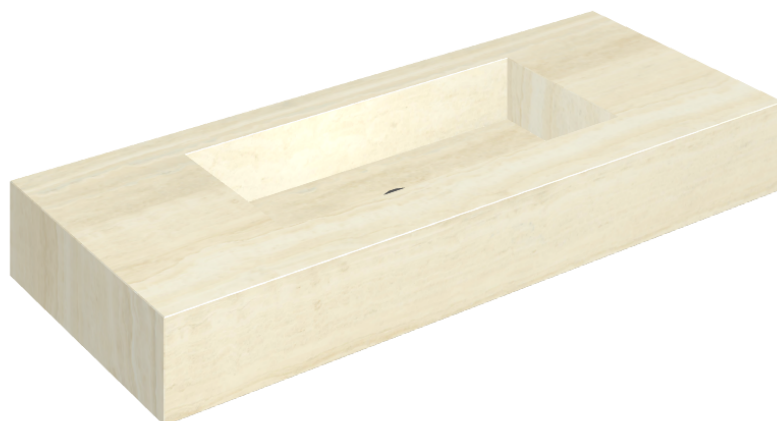

## Washbasin 120

Rivestimento del  
prodotto

Charme Advance  
Alabastro White  
Naturale

I colori e le altre caratteristiche estetiche delle piastrelle presenti nelle illustrazioni presenti sul sito sono puramente indicativi. Guarda sempre i campioni di persona prima dell'acquisto.