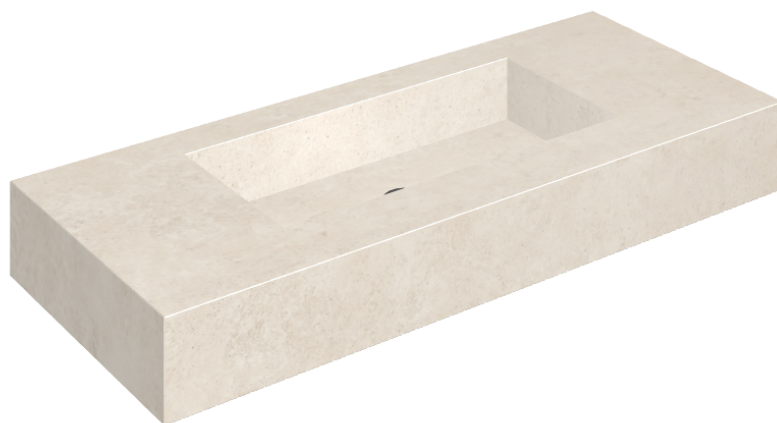

## Washbasin 120

Rivestimento del  
prodotto

Eternum Snow  
Naturale

I colori e le altre caratteristiche estetiche delle piastrelle presenti nelle illustrazioni presenti sul sito sono puramente indicativi. Guarda sempre i campioni di persona prima dell'acquisto.