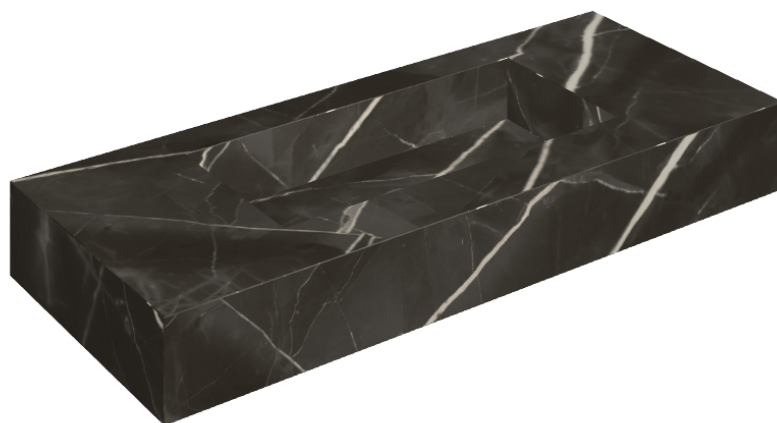

SCHEDA DI CONFIGURAZIONE

Cod. art.: 620810000003

Fly

Washbasin 120

Rivestimento del
prodotto

Stellaris Absolut Black
Naturale

I colori e le altre caratteristiche estetiche delle piastrelle presenti nelle illustrazioni presenti sul sito sono puramente indicativi. Guarda sempre i campioni di persona prima dell'acquisto.