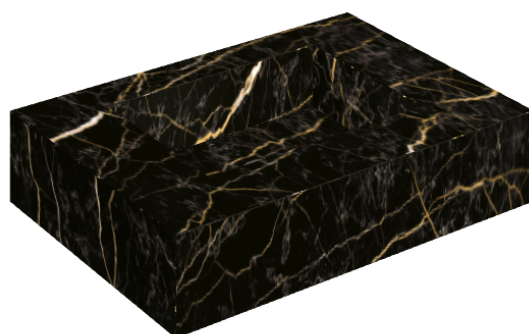

## Water Basin 70

Rivestimento del  
prodotto

Charme Extra Laurent  
Naturale

I colori e le altre caratteristiche estetiche delle piastrelle presenti nelle illustrazioni presenti sul sito sono puramente indicativi. Guarda sempre i campioni di persona prima dell'acquisto.