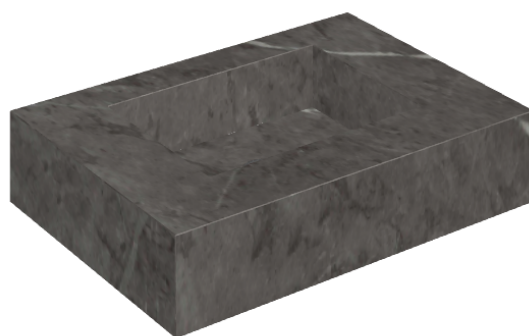

SCHEDA DI CONFIGURAZIONE

Cod. art.: 620810000001

Fly

Water Basin 70

Rivestimento del
prodotto

Charme Evo Antracite
Naturale

I colori e le altre caratteristiche estetiche delle piastrelle presenti nelle illustrazioni presenti sul sito sono puramente indicativi. Guarda sempre i campioni di persona prima dell'acquisto.

**Trova il punto vendita
autorizzato più vicino:**

<https://www.italonceramica.ru/ru/home/dealer/>