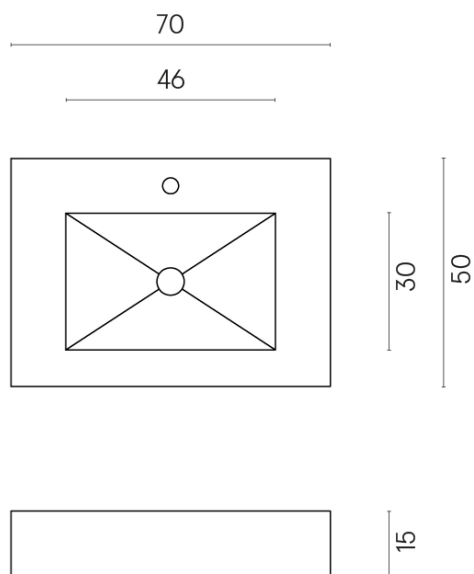

SCHEDA DI CONFIGURAZIONE

Cod. art.: 620810000001

Fly

Water Basin 70

Rivestimento del
prodotto

Millennium Silver
Naturale

I colori e le altre caratteristiche estetiche delle piastrelle presenti nelle illustrazioni presenti sul sito sono puramente indicativi. Guarda sempre i campioni di persona prima dell'acquisto.