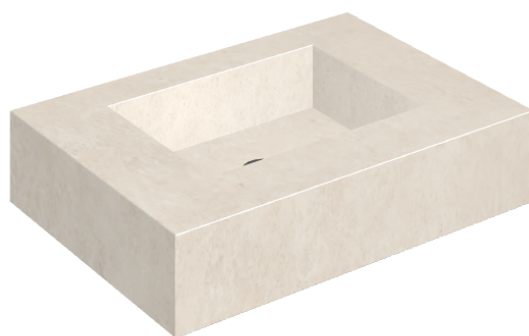

SCHEDA DI CONFIGURAZIONE

Cod. art.: 620810000001

Fly

Water Basin 70

Rivestimento del
prodotto

Eternum Snow
Naturale

I colori e le altre caratteristiche estetiche delle piastrelle presenti nelle illustrazioni presenti sul sito sono puramente indicativi. Guarda sempre i campioni di persona prima dell'acquisto.