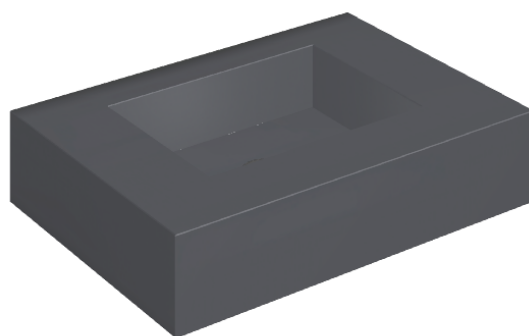

## Water Basin 70

Rivestimento del  
prodotto

Eternum Glass Avio  
Lux

I colori e le altre caratteristiche estetiche delle piastrelle presenti nelle illustrazioni presenti sul sito sono puramente indicativi. Guarda sempre i campioni di persona prima dell'acquisto.