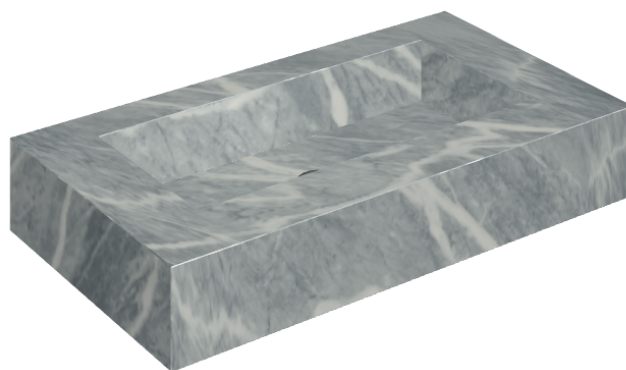

SCHEDA DI CONFIGURAZIONE

Cod. art.: 620810000002

Fly

Washbasin 90

Rivestimento del
prodotto

Charme Extra Atlantic
Naturale

I colori e le altre caratteristiche estetiche delle piastrelle presenti nelle illustrazioni presenti sul sito sono puramente indicativi. Guarda sempre i campioni di persona prima dell'acquisto.