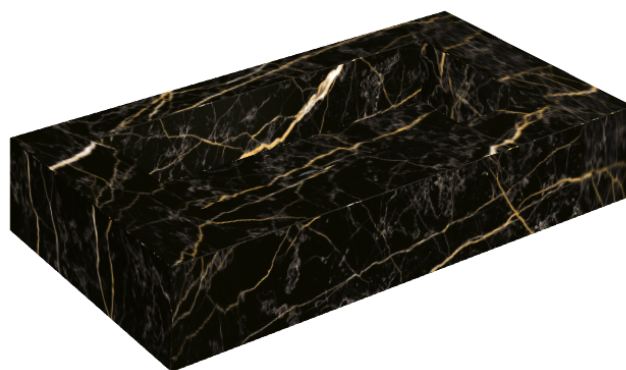

SCHEDA DI CONFIGURAZIONE

Cod. art.: 620810000002

Fly

Washbasin 90

Rivestimento del
prodotto

Charme Extra Laurent
Naturale

I colori e le altre caratteristiche estetiche delle piastrelle presenti nelle illustrazioni presenti sul sito sono puramente indicativi. Guarda sempre i campioni di persona prima dell'acquisto.