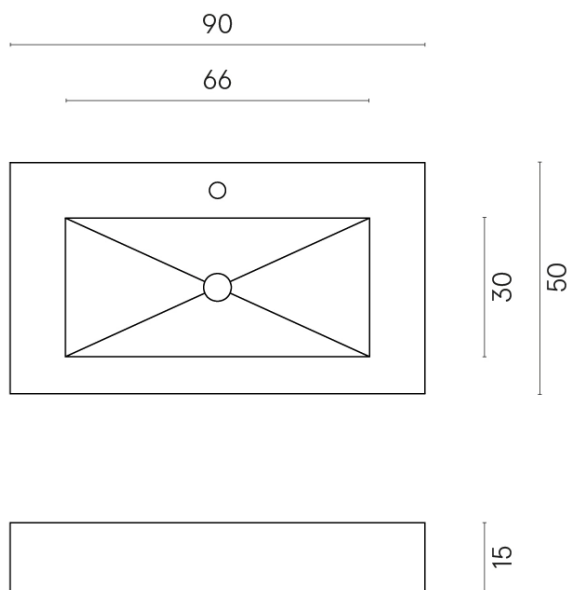

SCHEDA DI CONFIGURAZIONE

Cod. art.: 620810000002

Fly

Washbasin 90

Rivestimento del
prodotto
Surface Sun Cerato

I colori e le altre caratteristiche estetiche delle piastrelle presenti nelle illustrazioni presenti sul sito sono puramente indicativi. Guarda sempre i campioni di persona prima dell'acquisto.