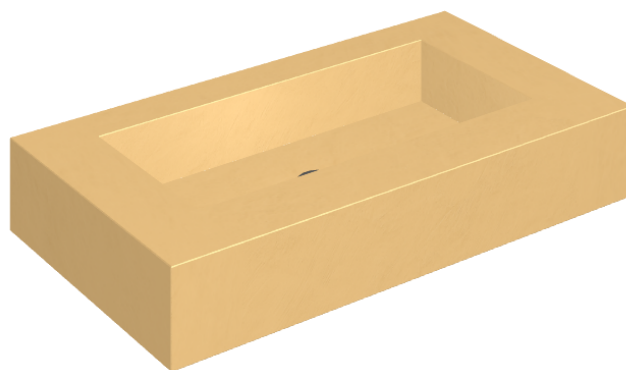

SCHEDA DI CONFIGURAZIONE

Cod. art.: 620810000002

Fly

Washbasin 90

Rivestimento del
prodotto
Surface Sun Cerato

I colori e le altre caratteristiche estetiche delle piastrelle presenti nelle illustrazioni presenti sul sito sono puramente indicativi. Guarda sempre i campioni di persona prima dell'acquisto.