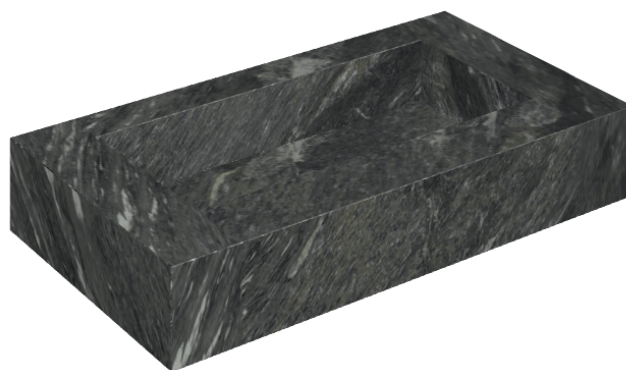

SCHEDA DI CONFIGURAZIONE

Cod. art.: 620810000002

Fly

Washbasin 90

Rivestimento del
prodotto

Skyfall Nero Smeraldo
Naturale

I colori e le altre caratteristiche estetiche delle piastrelle presenti nelle illustrazioni presenti sul sito sono puramente indicativi. Guarda sempre i campioni di persona prima dell'acquisto.