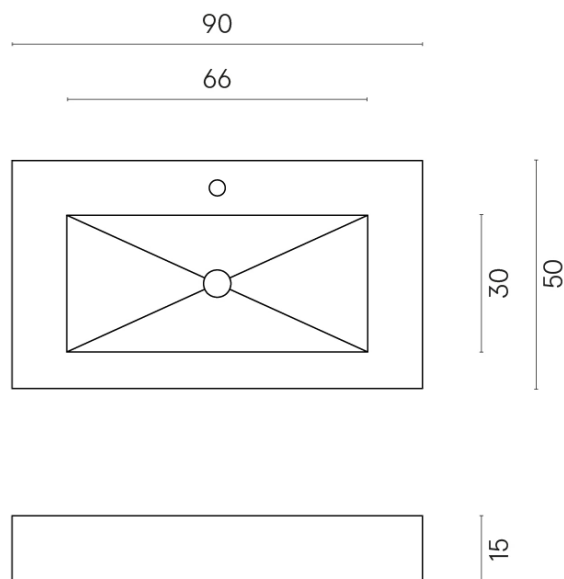

SCHEDA DI CONFIGURAZIONE

Cod. art.: 620810000002

Fly

Washbasin 90

Rivestimento del
prodotto

Skyfall Nero Smeraldo
Naturale

I colori e le altre caratteristiche estetiche delle piastrelle presenti nelle illustrazioni presenti sul sito sono puramente indicativi. Guarda sempre i campioni di persona prima dell'acquisto.