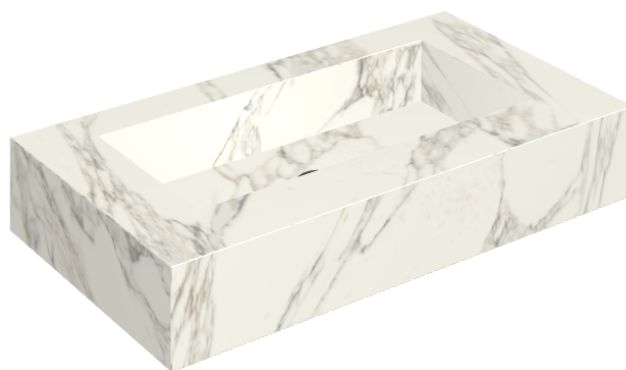

SCHEDA DI CONFIGURAZIONE

Cod. art.: 620810000002

Fly

Washbasin 90

Rivestimento del
prodotto

Charme Deluxe
Arabescato White
Naturale

I colori e le altre caratteristiche estetiche delle piastrelle presenti nelle illustrazioni presenti sul sito sono puramente indicativi. Guarda sempre i campioni di persona prima dell'acquisto.