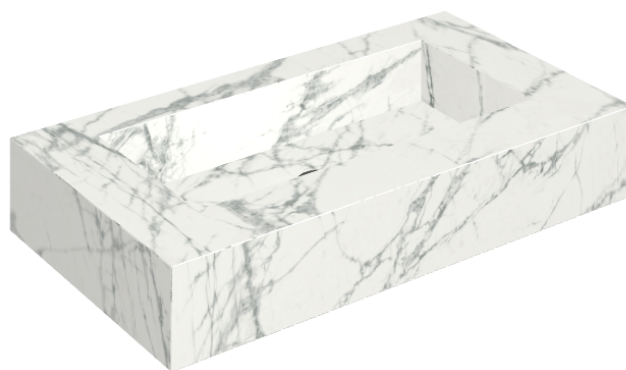

## Washbasin 90

Rivestimento del  
prodotto

Charme Deluxe  
Invisible White  
Naturale

I colori e le altre caratteristiche estetiche delle piastrelle presenti nelle illustrazioni presenti sul sito sono puramente indicativi. Guarda sempre i campioni di persona prima dell'acquisto.