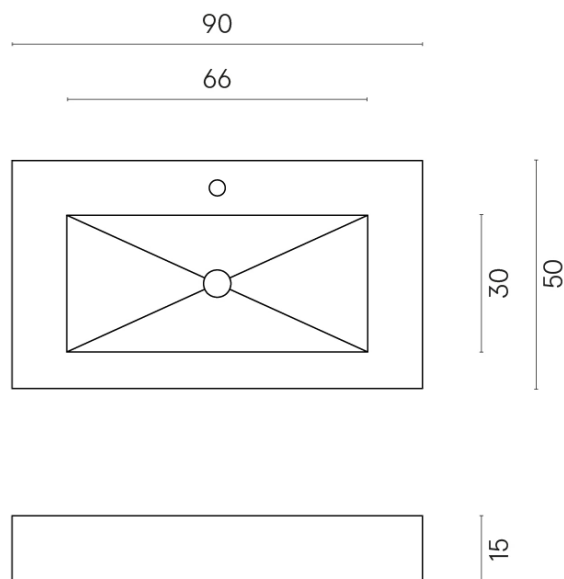

SCHEDA DI CONFIGURAZIONE

Cod. art.: 620810000002

Fly

Washbasin 90

Rivestimento del
prodotto

Charme Deluxe
Sahara Noir Naturale

I colori e le altre caratteristiche estetiche delle piastrelle presenti nelle illustrazioni presenti sul sito sono puramente indicativi. Guarda sempre i campioni di persona prima dell'acquisto.