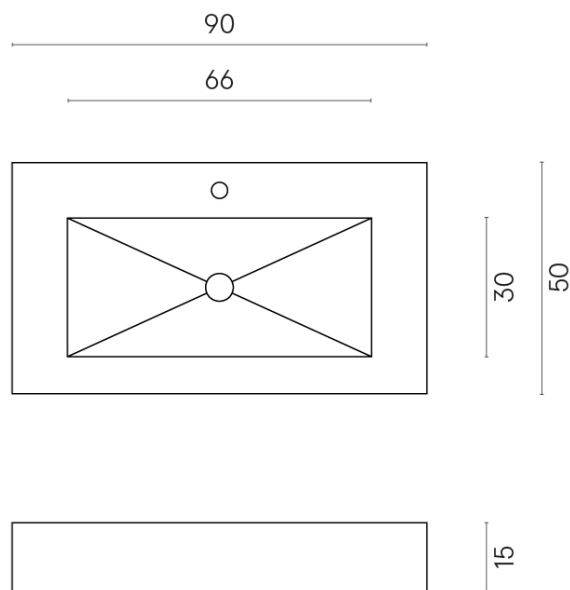

SCHEDA DI CONFIGURAZIONE

Cod. art.: 620810000002

Fly

Washbasin 90

Rivestimento del
prodotto

Charme Advance
Alabastro White
Naturale

I colori e le altre caratteristiche estetiche delle piastrelle presenti nelle illustrazioni presenti sul sito sono puramente indicativi. Guarda sempre i campioni di persona prima dell'acquisto.