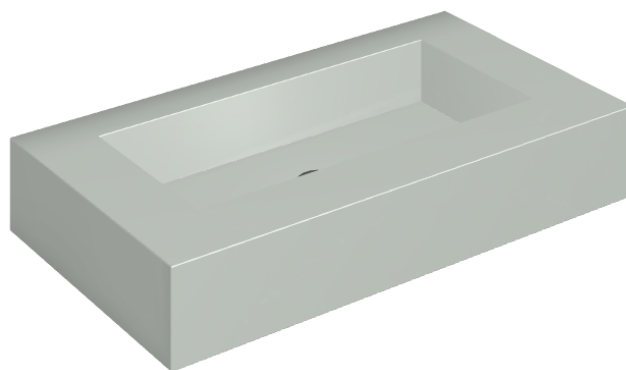

SCHEDA DI CONFIGURAZIONE

Cod. art.: 620810000002

## Washbasin 90

Rivestimento del  
prodotto

Metropolis Glass Sky  
Lux

I colori e le altre caratteristiche estetiche delle piastrelle presenti nelle illustrazioni presenti sul sito sono puramente indicativi. Guarda sempre i campioni di persona prima dell'acquisto.