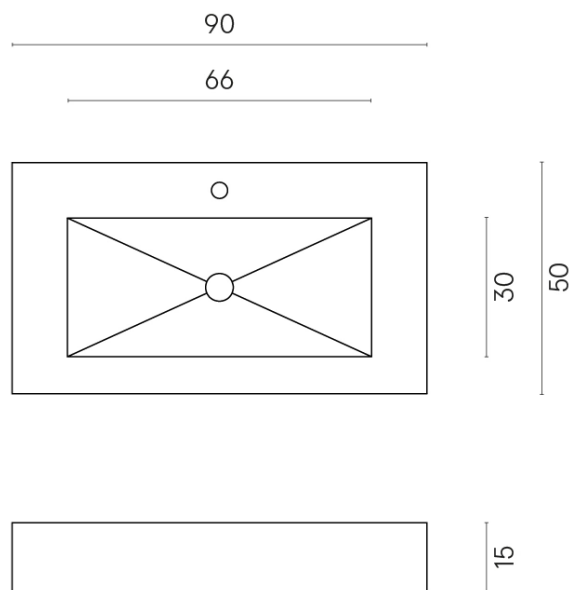

SCHEDA DI CONFIGURAZIONE

Cod. art.: 620810000002

Fly

Washbasin 90

Rivestimento del
prodotto
Metropolis Arcadia
Brown Naturale

I colori e le altre caratteristiche estetiche delle piastrelle presenti nelle illustrazioni presenti sul sito sono puramente indicativi. Guarda sempre i campioni di persona prima dell'acquisto.