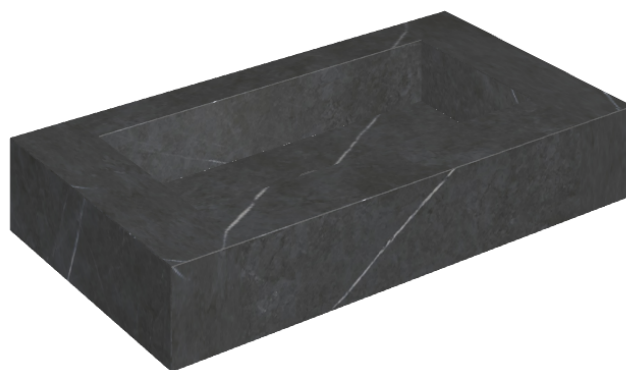

SCHEDA DI CONFIGURAZIONE

Cod. art.: 620810000002

Fly

Washbasin 90

Rivestimento del
prodotto
Metropolis Imperial
Black Naturale

I colori e le altre caratteristiche estetiche delle piastrelle presenti nelle illustrazioni presenti sul sito sono puramente indicativi. Guarda sempre i campioni di persona prima dell'acquisto.