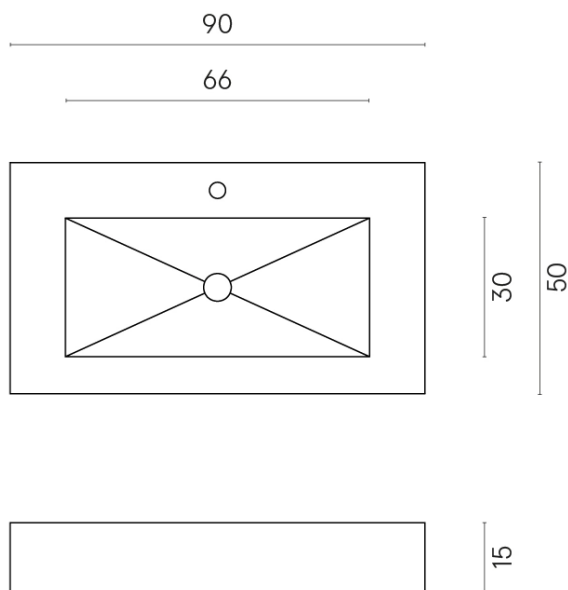

SCHEDA DI CONFIGURAZIONE

Cod. art.: 620810000002

Fly

Washbasin 90

Rivestimento del
prodotto

Continuum Silver
Naturale

I colori e le altre caratteristiche estetiche delle piastrelle presenti nelle illustrazioni presenti sul sito sono puramente indicativi. Guarda sempre i campioni di persona prima dell'acquisto.