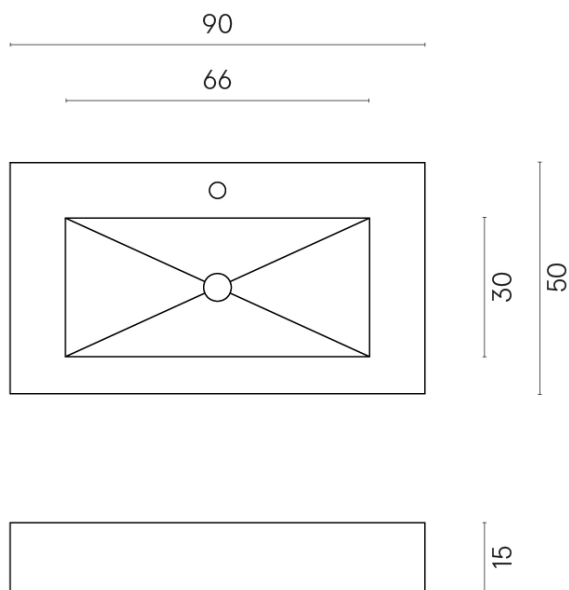

SCHEDA DI CONFIGURAZIONE

Cod. art.: 620810000002

Fly

Washbasin 90

Rivestimento del
prodotto

Eternum Coffee
Naturale

I colori e le altre caratteristiche estetiche delle piastrelle presenti nelle illustrazioni presenti sul sito sono puramente indicativi. Guarda sempre i campioni di persona prima dell'acquisto.

**Trova il punto vendita
autorizzato più vicino:**

<https://www.italonceramica.ru/ru/home/dealer/>

ITALON HOME

© COPYRIGHT ITALON - АО Керамогранитный завод 142800, Россия, Московская область, г. Ступино, Староситненское шоссе, вл. 32 - Тел. +7 495 2251322 / Факс +7 495 2251346