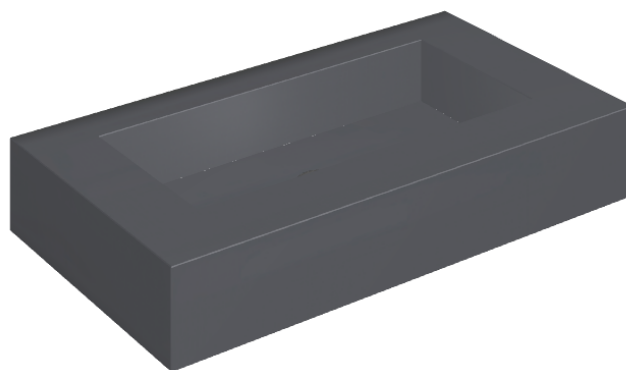

SCHEDA DI CONFIGURAZIONE

Cod. art.: 620810000002

Fly

Washbasin 90

Rivestimento del
prodotto
Eternum Glass Avio
Lux

I colori e le altre caratteristiche estetiche delle piastrelle presenti nelle illustrazioni presenti sul sito sono puramente indicativi. Guarda sempre i campioni di persona prima dell'acquisto.