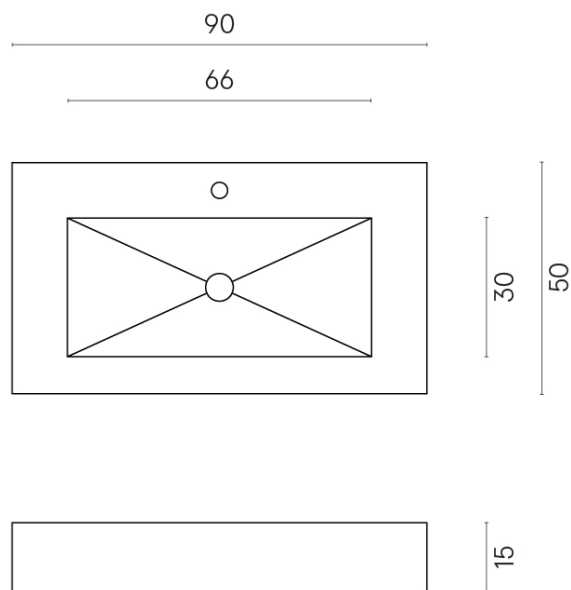

SCHEDA DI CONFIGURAZIONE

Cod. art.: 620810000002

Fly

Washbasin 90

Rivestimento del
prodotto

Materia Magnesio
Cerato

I colori e le altre caratteristiche estetiche delle piastrelle presenti nelle illustrazioni presenti sul sito sono puramente indicativi. Guarda sempre i campioni di persona prima dell'acquisto.