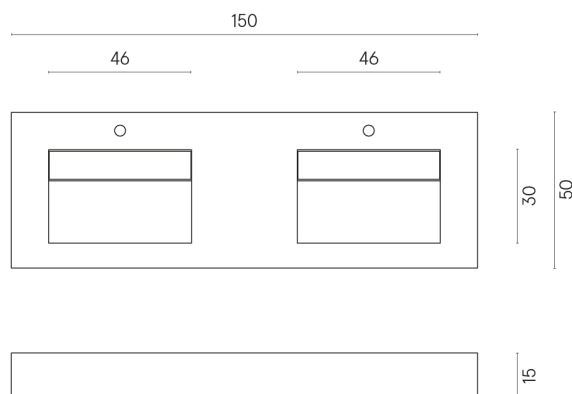

SCHEDA DI CONFIGURAZIONE

Cod. art.: 620810000005

Fly

Washbasin Duo 150

Rivestimento del
prodotto

Millennium Pure
Naturale

I colori e le altre caratteristiche estetiche delle piastrelle presenti nelle illustrazioni presenti sul sito sono puramente indicativi. Guarda sempre i campioni di persona prima dell'acquisto.