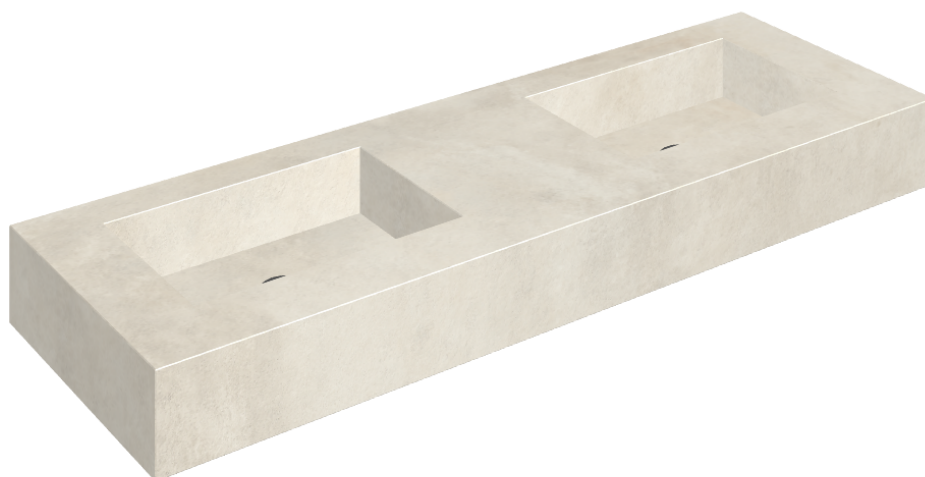

SCHEDA DI CONFIGURAZIONE

Cod. art.: 620810000005

Fly

Washbasin Duo 150

Rivestimento del
prodotto

Millennium Pure
Naturale

I colori e le altre caratteristiche estetiche delle piastrelle presenti nelle illustrazioni presenti sul sito sono puramente indicativi. Guarda sempre i campioni di persona prima dell'acquisto.