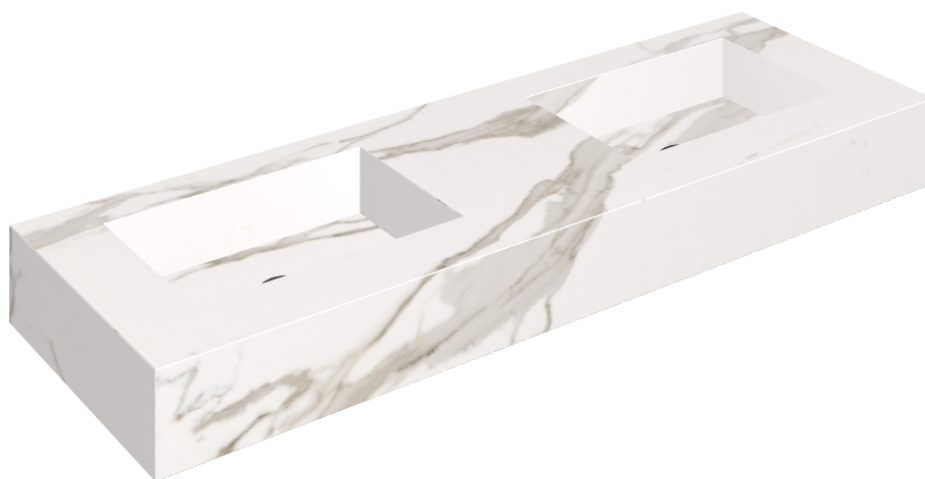

SCHEDA DI CONFIGURAZIONE

Cod. art.: 620810000005

Fly

Washbasin Duo 150

Rivestimento del
prodotto

Charme Evo
Calacatta Naturale

I colori e le altre caratteristiche estetiche delle piastrelle presenti nelle illustrazioni presenti sul sito sono puramente indicativi. Guarda sempre i campioni di persona prima dell'acquisto.