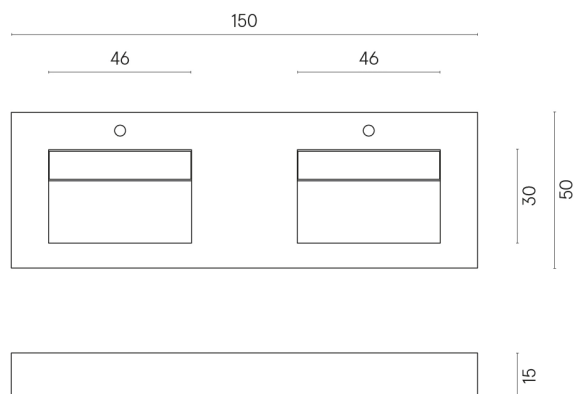

SCHEDA DI CONFIGURAZIONE

Cod. art.: 620810000005

Fly

Washbasin Duo 150

Rivestimento del
prodotto

Skyfall Grigio Alpino
Naturale

I colori e le altre caratteristiche estetiche delle piastrelle presenti nelle illustrazioni presenti sul sito sono puramente indicativi. Guarda sempre i campioni di persona prima dell'acquisto.

**Trova il punto vendita
autorizzato più vicino:**

<https://www.italonceramica.ru/ru/home/dealer/>

ITALON HOME

© COPYRIGHT ITALON - АО Керамогранитный завод 142800, Россия, Московская область, г. Ступино, Староситненское шоссе, вл. 32 - Тел. +7 495 2251322 / Факс +7 495 2251346