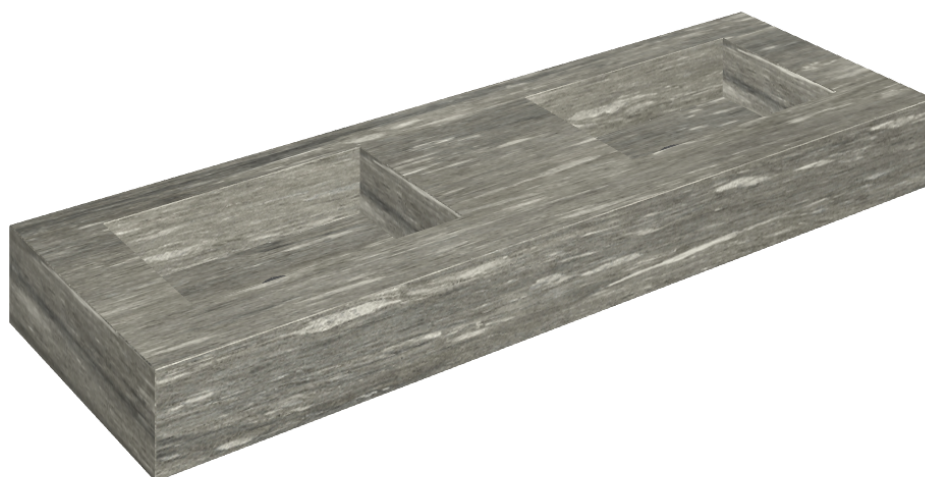

SCHEDA DI CONFIGURAZIONE

Cod. art.: 620810000005

Fly

Washbasin Duo 150

Rivestimento del
prodotto

Skyfall Grigio Alpino
Naturale

I colori e le altre caratteristiche estetiche delle piastrelle presenti nelle illustrazioni presenti sul sito sono puramente indicativi. Guarda sempre i campioni di persona prima dell'acquisto.