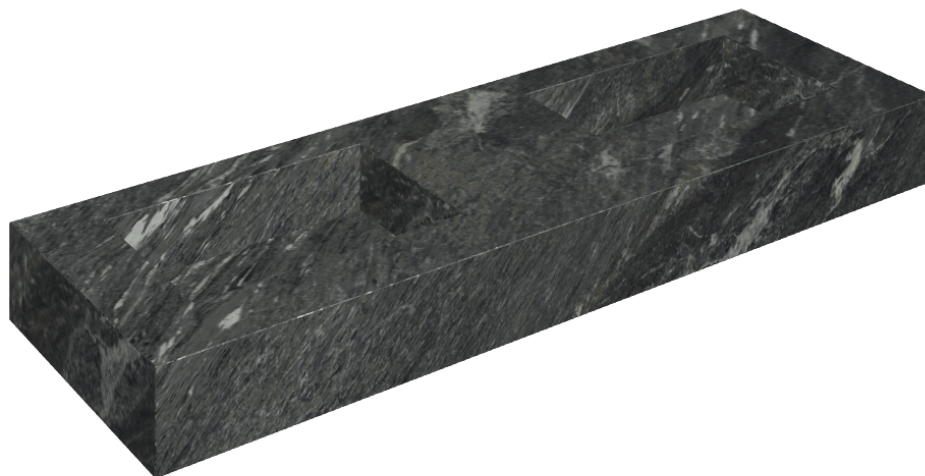

## Washbasin Duo 150

Rivestimento del  
prodotto

Skyfall Nero Smeraldo  
Naturale

I colori e le altre caratteristiche estetiche delle piastrelle presenti nelle illustrazioni presenti sul sito sono puramente indicativi. Guarda sempre i campioni di persona prima dell'acquisto.