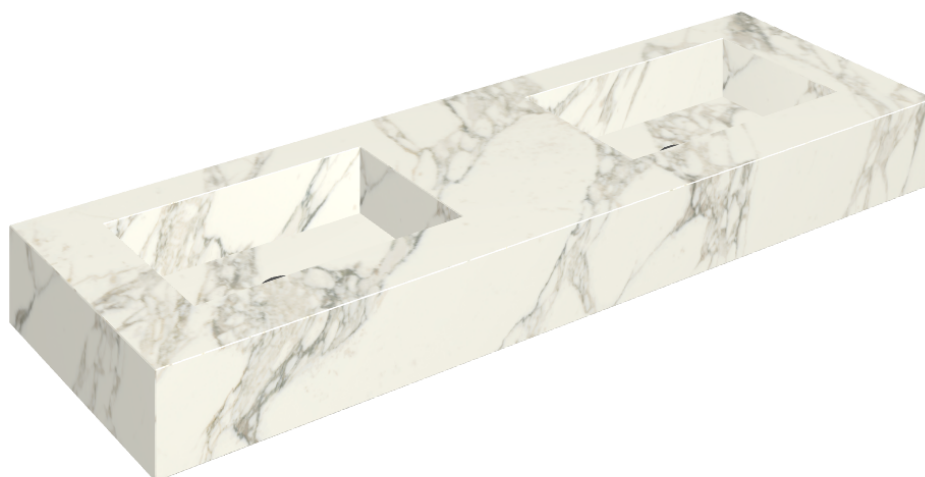

## Washbasin Duo 150

Rivestimento del  
prodotto

Charme Deluxe  
Arabescato White  
Naturale

I colori e le altre caratteristiche estetiche delle piastrelle presenti nelle illustrazioni presenti sul sito sono puramente indicativi. Guarda sempre i campioni di persona prima dell'acquisto.