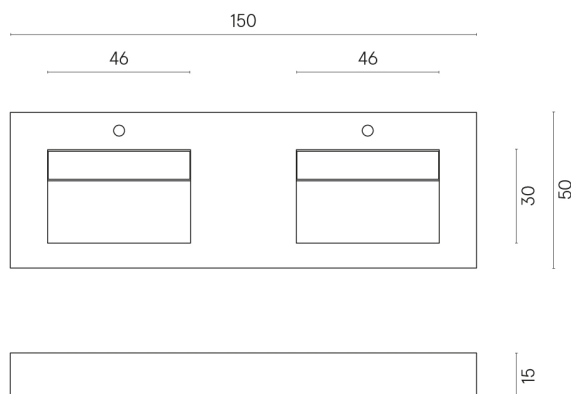

SCHEDA DI CONFIGURAZIONE

Cod. art.: 620810000005

Fly

Washbasin Duo 150

Rivestimento del
prodotto

Charme Deluxe
Sahara Noir Naturale

I colori e le altre caratteristiche estetiche delle piastrelle presenti nelle illustrazioni presenti sul sito sono puramente indicativi. Guarda sempre i campioni di persona prima dell'acquisto.