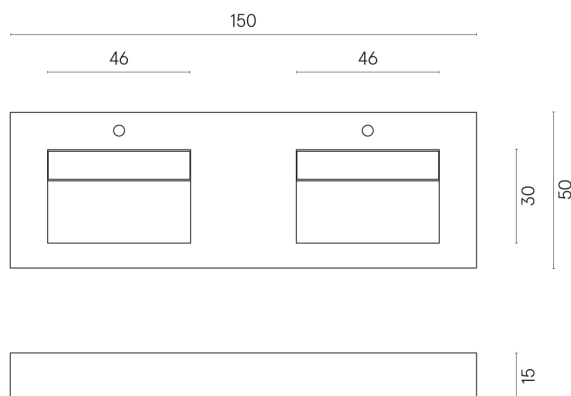

SCHEDA DI CONFIGURAZIONE

Cod. art.: 620810000005

Fly

Washbasin Duo 150

Rivestimento del
prodotto

Charme Advance
Crema Delicato
Naturale

I colori e le altre caratteristiche estetiche delle piastrelle presenti nelle illustrazioni presenti sul sito sono puramente indicativi. Guarda sempre i campioni di persona prima dell'acquisto.