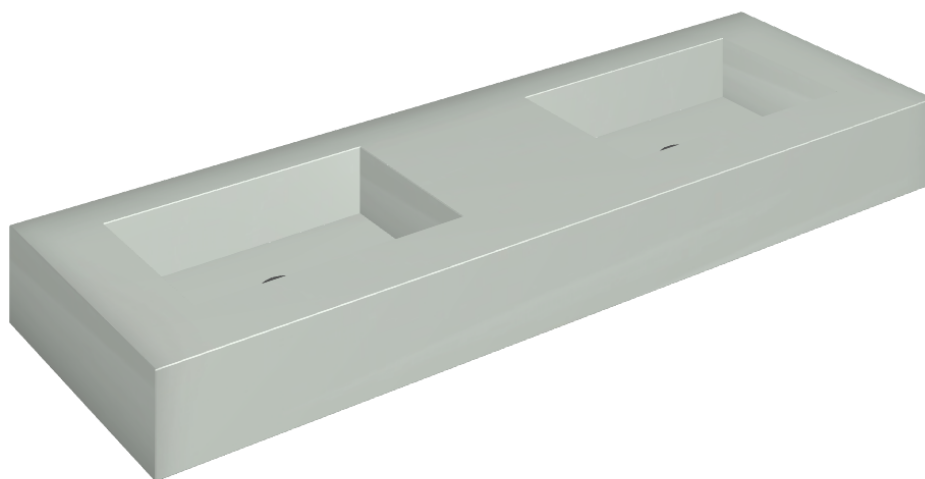

SCHEDA DI CONFIGURAZIONE

Cod. art.: 620810000005

## Washbasin Duo 150

Rivestimento del  
prodotto

Metropolis Glass Sky  
Lux

I colori e le altre caratteristiche estetiche delle piastrelle presenti nelle illustrazioni presenti sul sito sono puramente indicativi. Guarda sempre i campioni di persona prima dell'acquisto.